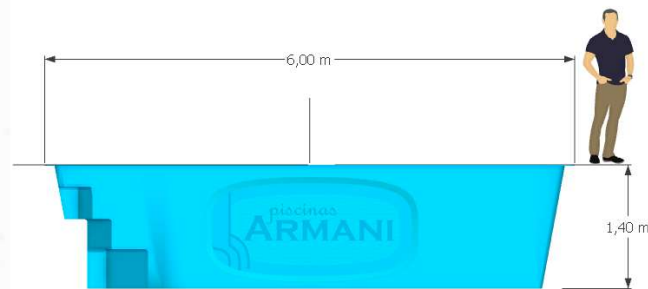

11 MODELOS EXCLUSIVOS

**Diversão
o tempo
todo.**

Escolha
a piscina
que mais
combina
com o seu
espaço
e com a
sua família.

**Sempre um modelo
que cabe no seu espaço**

Modelos em destaque
Linha Retrô

ARM600 Retangular Retrô (Borda 70mm)

ARM500 Retangular Retrô (Borda 40mm)

Linha Pérola

ARM600 Pérola (Borda 70mm)

ARM500 Pérola (Borda 50mm)

Linha Infantil

ARM250 Junior (Borda 50mm)

Linha Pérola

ARM400 Pérola (Borda 50mm)

ARM500 Pérola (Borda 50mm)

ARM600 Pérola (Borda 70mm)

Linha Clássica

ARM400 Clássica (Borda 70mm)

ARM400R Retangular (Borda 50mm)

ARM600 Prainha (Borda 70mm)

Linha Premium

ARM700 Premium (Borda 200mm)

ARM800 Premium (Borda 70mm)