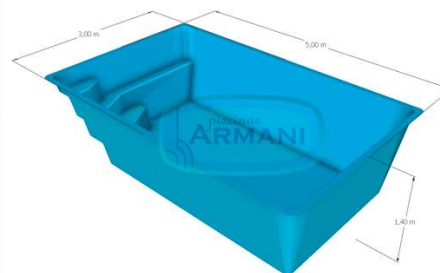

11 MODELOS EXCLUSIVOS

**Diversão
o tempo
todo.**

Escolha
a piscina
que mais
combina
com o seu
espaço
e com a
sua família.

**Sempre um modelo
que cabe no seu espaço**

Modelos em destaque
Linha Retrô

ARM600 Retangular Retrô (Borda 70mm)

ARM500 Retangular Retrô (Borda 40mm)

Linha Pérola

ARM600 Pérola (Borda 70mm)

ARM500 Pérola (Borda 50mm)

Linha Infantil

ARM250 Junior (Borda 50mm)

Linha Pérola

ARM400 Pérola (Borda 50mm)

ARM500 Pérola (Borda 50mm)

ARM600 Pérola (Borda 70mm)

Linha Clássica

ARM400 Clássica (Borda 70mm)

ARM400R Retangular (Borda 50mm)

ARM600 Prainha (Borda 70mm)

Linha Premium

ARM700 Premium (Borda 200mm)

ARM800 Premium (Borda 70mm)