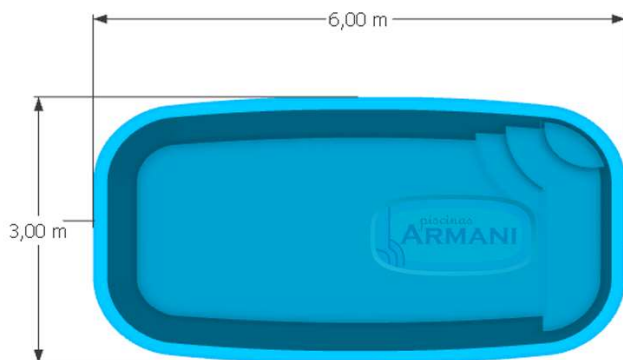

11 MODELOS EXCLUSIVOS

**Diversão
o tempo
todo.**

Escolha
a piscina
que mais
combina
com o seu
espaço
e com a
sua família.

**Sempre um modelo
que cabe no seu espaço**

Modelos em destaque
Linha Retrô

ARM600 Retangular Retrô (Borda 70mm)

ARM500 Retangular Retrô (Borda 40mm)

Linha Pérola

ARM600 Pérola (Borda 70mm)

ARM500 Pérola (Borda 50mm)

Linha Infantil

ARM250 Junior (Borda 50mm)

Linha Pérola

ARM400 Pérola (Borda 50mm)

ARM500 Pérola (Borda 50mm)

ARM600 Pérola (Borda 70mm)

Linha Clássica

ARM400 Clássica (Borda 70mm)

ARM400R Retangular (Borda 50mm)

ARM600 Prainha (Borda 70mm)

Linha Premium

ARM700 Premium (Borda 200mm)

ARM800 Premium (Borda 70mm)