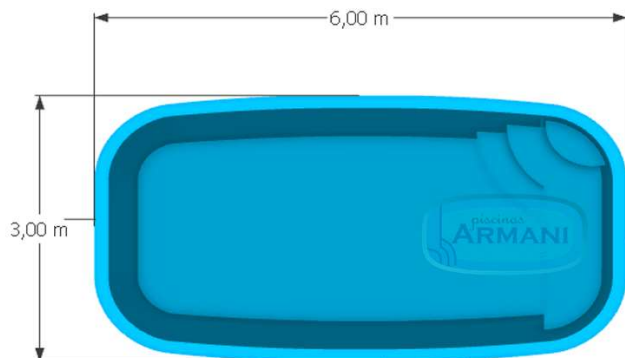

11 MODELOS EXCLUSIVOS

**Diversão
o tempo
todo.**

Escolha
a piscina
que mais
combina
com o seu
espaço
e com a
sua família.

**Sempre um modelo
que cabe no seu espaço**

Modelos em destaque
Linha Retrô

ARM600 Retangular Retrô (Borda 70mm)

ARM500 Retangular Retrô (Borda 40mm)

Linha Pérola

ARM600 Pérola (Borda 70mm)

ARM500 Pérola (Borda 50mm)

Linha Infantil

ARM250 Junior (Borda 50mm)

Linha Pérola

ARM400 Pérola (Borda 50mm)

ARM500 Pérola (Borda 50mm)

ARM600 Pérola (Borda 70mm)

Linha Clássica

ARM400 Clássica (Borda 70mm)

ARM400R Retangular (Borda 50mm)

ARM600 Prainha (Borda 70mm)

Linha Premium

ARM700 Premium (Borda 200mm)

ARM800 Premium (Borda 70mm)